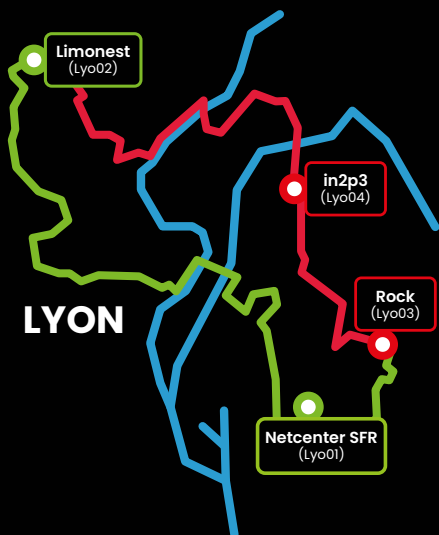

CERTIFICATIONS

**JAGUAR
network**
Enabling Business Transformation

TELECOM

CLOUD

SERVICES IT

IOT